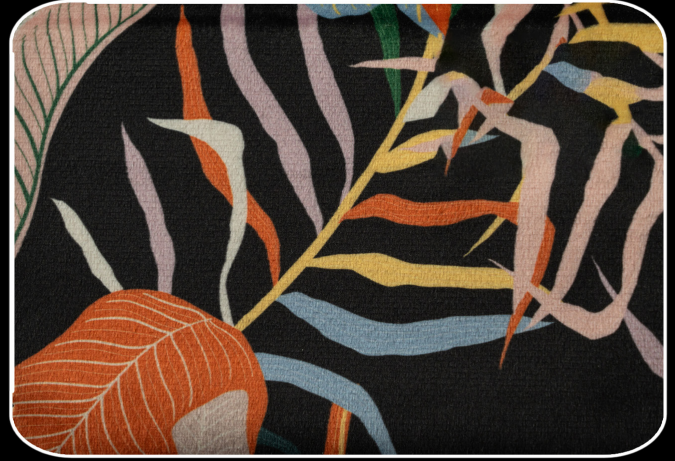

FLASH

Design : AMAZON

Design : **AMAZON**

Colour : **21**
Weight : 320gr/m²
Width : 140cm

Abrasion : min 25.000 Rub
Comp. : Pes 100%

Design : **AMAZON**

Colour : **22**
Weight : 320gr/m²
Width : 140cm

Abrasion : min 25.000 Rub
Comp. : Pes 100%