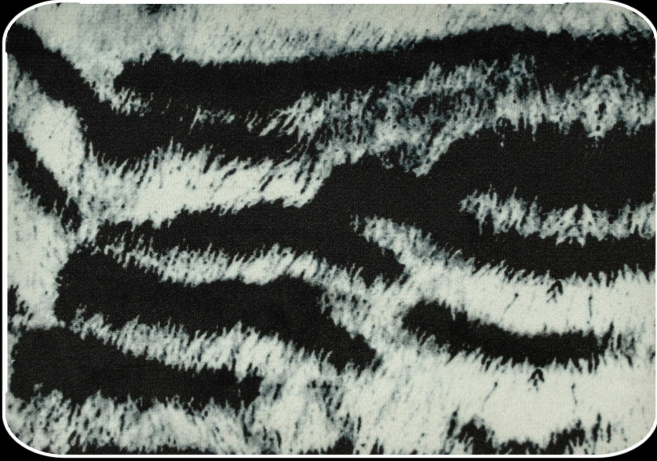

FLASH

Design : AMAZON

Design : AMAZON

Colour : 09
Weight : 320gr/m²
Width : 140cm

Abrasion : min 25.000 Rub
Comp. : Pes 100%