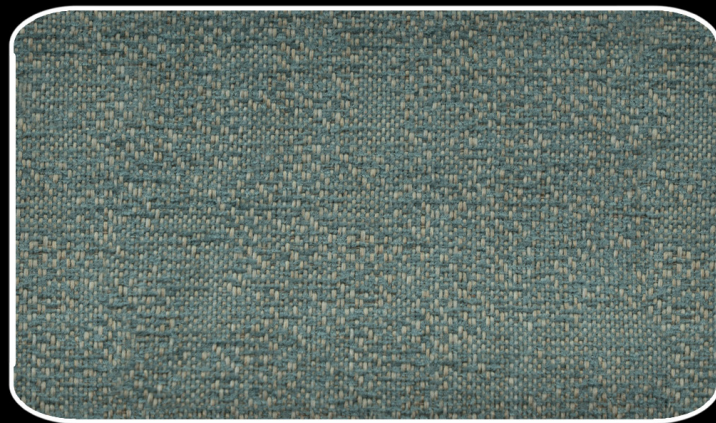

FLASH

Design : DAKOTA

DESIGN : **DAKOTA**
COLOUR : **722**
Width : 140 cm
Weight : 495gr/m²

DESIGN : **DAKOTA**
COLOUR : **728**
Width : 140 cm
Weight : 495gr/m²

DESIGN : **DAKOTA**
COLOUR : **727**
Width : 140 cm
Weight : 495gr/m²

FLASH

Design : DAKOTA

DESIGN : **DAKOTA**
COLOUR : **726**
Width : 140 cm
Weight : 495gr/m²

DESIGN : **DAKOTA**
COLOUR : **735**
Width : 140 cm
Weight : 495gr/m²

DESIGN : **DAKOTA**
COLOUR : **732**
Width : 140 cm
Weight : 495gr/m²

FLASH

Design : DAKOTA

DESIGN : **DAKOTA**
COLOUR : **731**
Width : 140 cm
Weight : 495gr/m²

DESIGN : **DAKOTA**
COLOUR : **729**
Width : 140 cm
Weight : 495gr/m²

DESIGN : **DAKOTA**
COLOUR : **730**
Width : 140 cm
Weight : 495gr/m²

FLASH

Design : DAKOTA

DESIGN : **DAKOTA**
COLOUR : **733**
Width : 140 cm
Weight : 495gr/m²

DESIGN : **DAKOTA**
COLOUR : **736**
Width : 140 cm
Weight : 495gr/m²

DESIGN : **DAKOTA**
COLOUR : **737**
Width : 140 cm
Weight : 495gr/m²