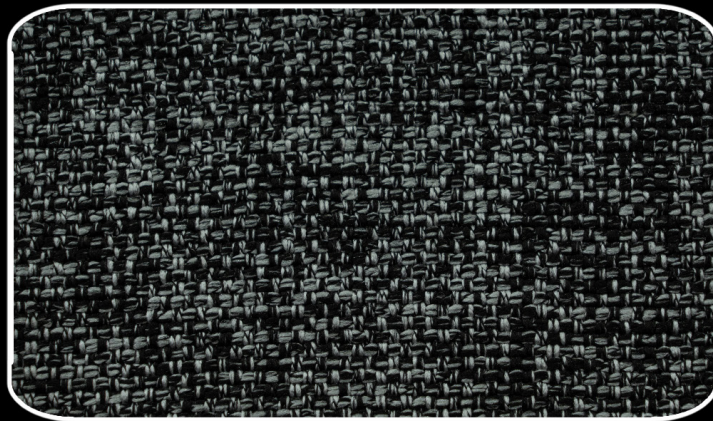

# FLASH

Design : SOLIS

DESIGN : **SOLIS**  
COLOUR : **2310**  
Width : 140cm  
Weight : 735gr/m<sup>2</sup>

DESIGN : **SOLIS**  
COLOUR : **2311**  
Width : 140cm  
Weight : 735gr/m<sup>2</sup>

DESIGN : **SOLIS**  
COLOUR : **2312**  
Width : 140cm  
Weight : 735gr/m<sup>2</sup>