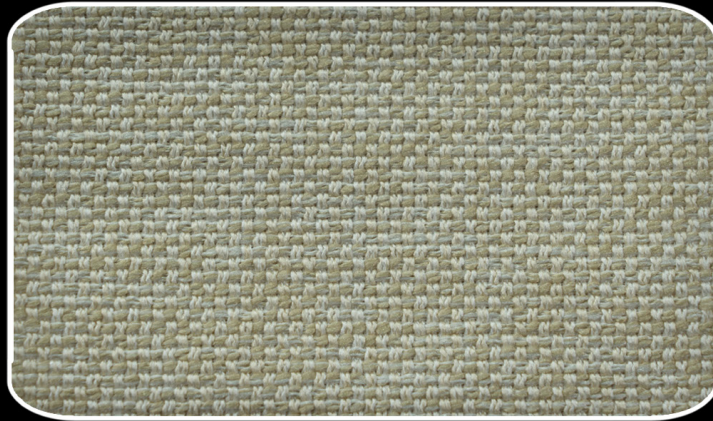

**FLASH**  

---

**Design : SOLIS**

# FLASH

---

Design : SOLIS

DESIGN : **SOLIS**  
COLOUR : **2301**  
Width : 140cm  
Weight : 735gr/m<sup>2</sup>

DESIGN : **SOLIS**  
COLOUR : **2302**  
Width : 140cm  
Weight : 735gr/m<sup>2</sup>

DESIGN : **SOLIS**  
COLOUR : **2303**  
Width : 140cm  
Weight : 735gr/m<sup>2</sup>

# FLASH

---

Design : SOLIS

DESIGN : **SOLIS**  
COLOUR : **2304**  
Width : 140cm  
Weight : 735gr/m<sup>2</sup>

DESIGN : **SOLIS**  
COLOUR : **2305**  
Width : 140cm  
Weight : 735gr/m<sup>2</sup>

DESIGN : **SOLIS**  
COLOUR : **2306**  
Width : 140cm  
Weight : 735gr/m<sup>2</sup>