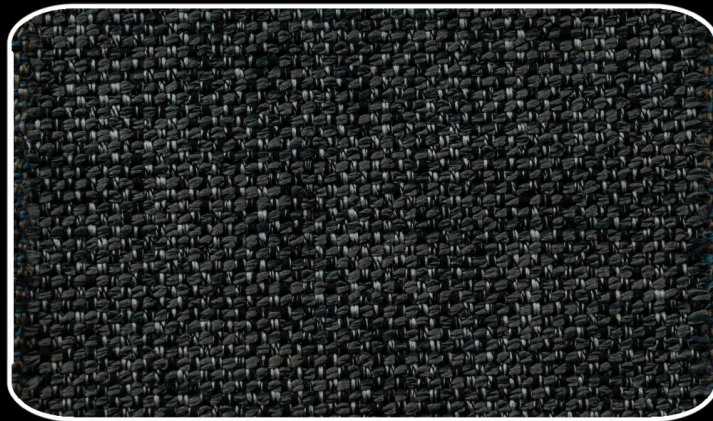

# FLASH

---

Design : SOLIS

DESIGN : **SOLIS**  
COLOUR : **2313**  
Width : 140cm  
Weight : 735gr/m<sup>2</sup>

DESIGN : **SOLIS**  
COLOUR : **2314**  
Width : 140cm  
Weight : 735gr/m<sup>2</sup>

DESIGN : **SOLIS**  
COLOUR : **2315**  
Width : 140cm  
Weight : 735gr/m<sup>2</sup>