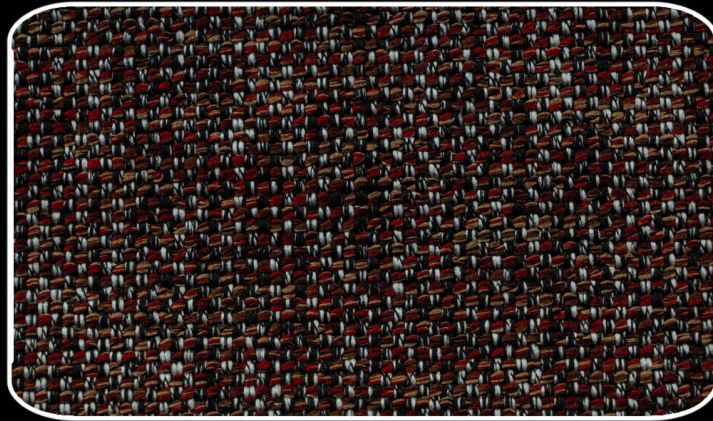

DESIGN : **SOLIS**
COLOUR : **2311**
Width : 140cm
Weight : 735gr/m²