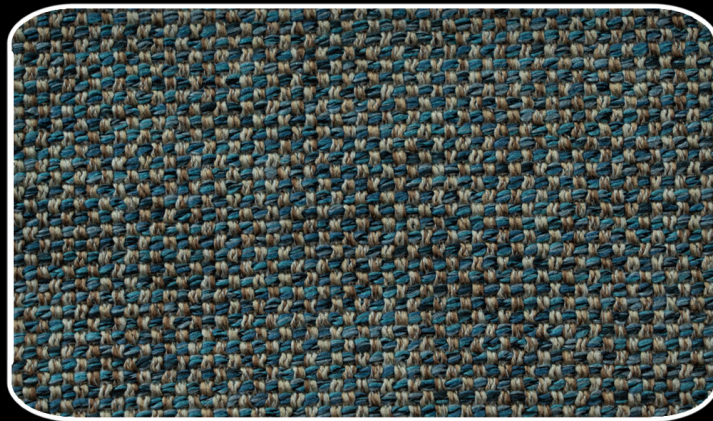

# FLASH

---

Design : SOLIS

DESIGN : **SOLIS**  
COLOUR : **2307**  
Width : 140cm  
Weight : 735gr/m<sup>2</sup>

DESIGN : **SOLIS**  
COLOUR : **2308**  
Width : 140cm  
Weight : 735gr/m<sup>2</sup>

DESIGN : **SOLIS**  
COLOUR : **2309**  
Width : 140cm  
Weight : 735gr/m<sup>2</sup>