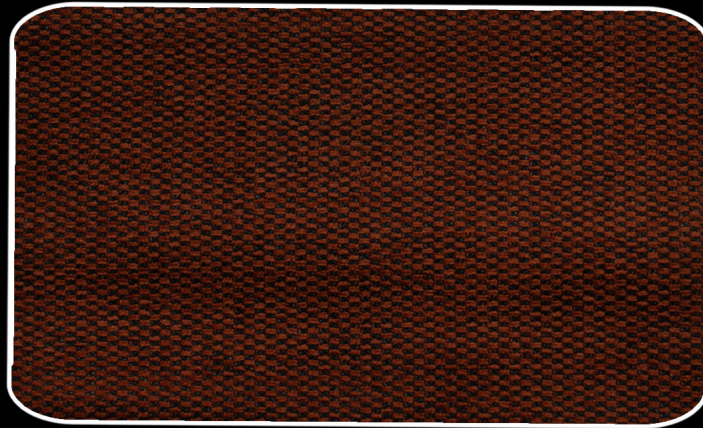

FLASH

Design : TUNDRA

DESIGN : **TUNDRA**
COLOUR : **3754**
Width : 140cm Weight : 450gr/mt

DESIGN : **TUNDRA**
COLOUR : **3755**
Width : 140cm Weight : 450gr/mt

DESIGN : **TUNDRA**
COLOUR : **3756**
Width : 140cm Weight : 450gr/mt

FLASH

Design : TUNDRA

DESIGN : **TUNDRA**
COLOUR : **3757**
Width : 140cm Weight : 450gr/mt

DESIGN : **TUNDRA**
COLOUR : **3758**
Width : 140cm Weight : 450gr/mt

DESIGN : **TUNDRA**
COLOUR : **3759**
Width : 140cm Weight : 450gr/mt

FLASH

Design : TUNDRA

DESIGN : **TUNDRA**
COLOUR : **3760**
Width : 140cm Weight : 450gr/mt

DESIGN : **TUNDRA**
COLOUR : **3761**
Width : 140cm Weight : 450gr/mt

DESIGN : **TUNDRA**
COLOUR : **3762**
Width : 140cm Weight : 450gr/mt

FLASH

Design : TUNDRA

DESIGN : **TUNDRA**
COLOUR : **3763**
Width : 140cm Weight : 450gr/mt

DESIGN : **TUNDRA**
COLOUR : **3764**
Width : 140cm Weight : 450gr/mt

DESIGN : **TUNDRA**
COLOUR : **3765**
Width : 140cm Weight : 450gr/mt