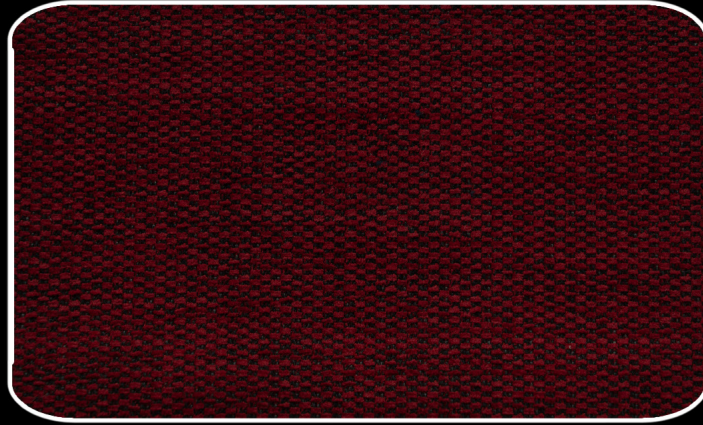

DESIGN : **TUNDRA**
COLOUR : **3761**
Width : 140cm Weight : 450gr/mt