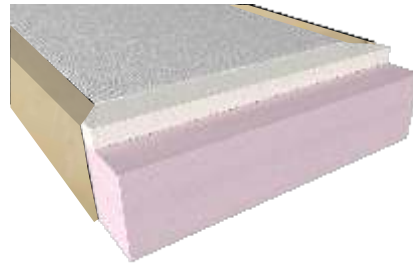

BS 202

Filling: 4 cm memory +
18 cm foam

Dimensions

L - 800/900/1600/1800

W- 2000

H- 220