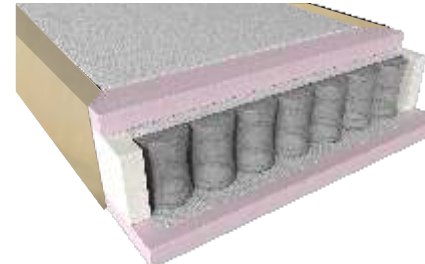

H- 180

BS 202

Filling: 4 cm memory +
18 cm foam

Dimensions

L - 800/900/1600/1800

W- 2000

H- 220

BS 203