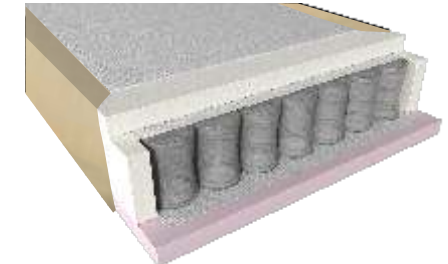

BS 204

Filling: 4 cm memory +
14 cm pocket + 4 cm foam

Dimensions

L - 800/900/1600/1800

W- 2000

H- 220