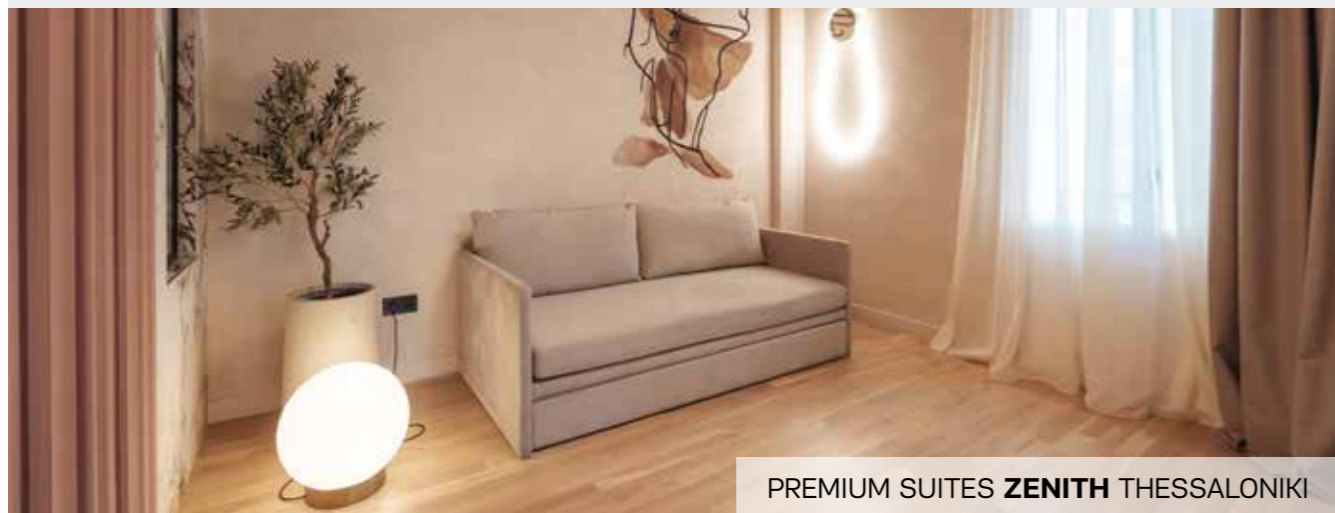

DST
100X30X85

PREMIUM SUITES **ZENITH** THESSALONIKI

PREMIUM SUITES **ZENITH** THESSALONIKI

BS SERIES
160X208X120

BS401
160X208X120

BS403
160X208X120

BS402
160X208X120

BS102
160X208X120