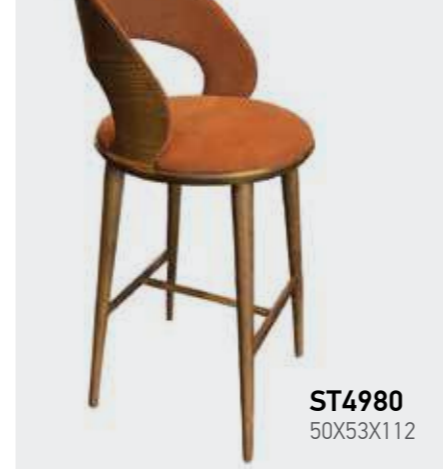

RESTAURANT BOSCO - GOURMET NEST BUCURESTI

STL947
51X46X110

STL947A
51X46X110

CHR9852
48X47X84

CHR947A
59X50X84

ATRIUM PRESTIGE THALASSO SPA RESORT & VILLAS
LACHANIA RHODE

ST7859
52X52X105

CH7859
52X51X80