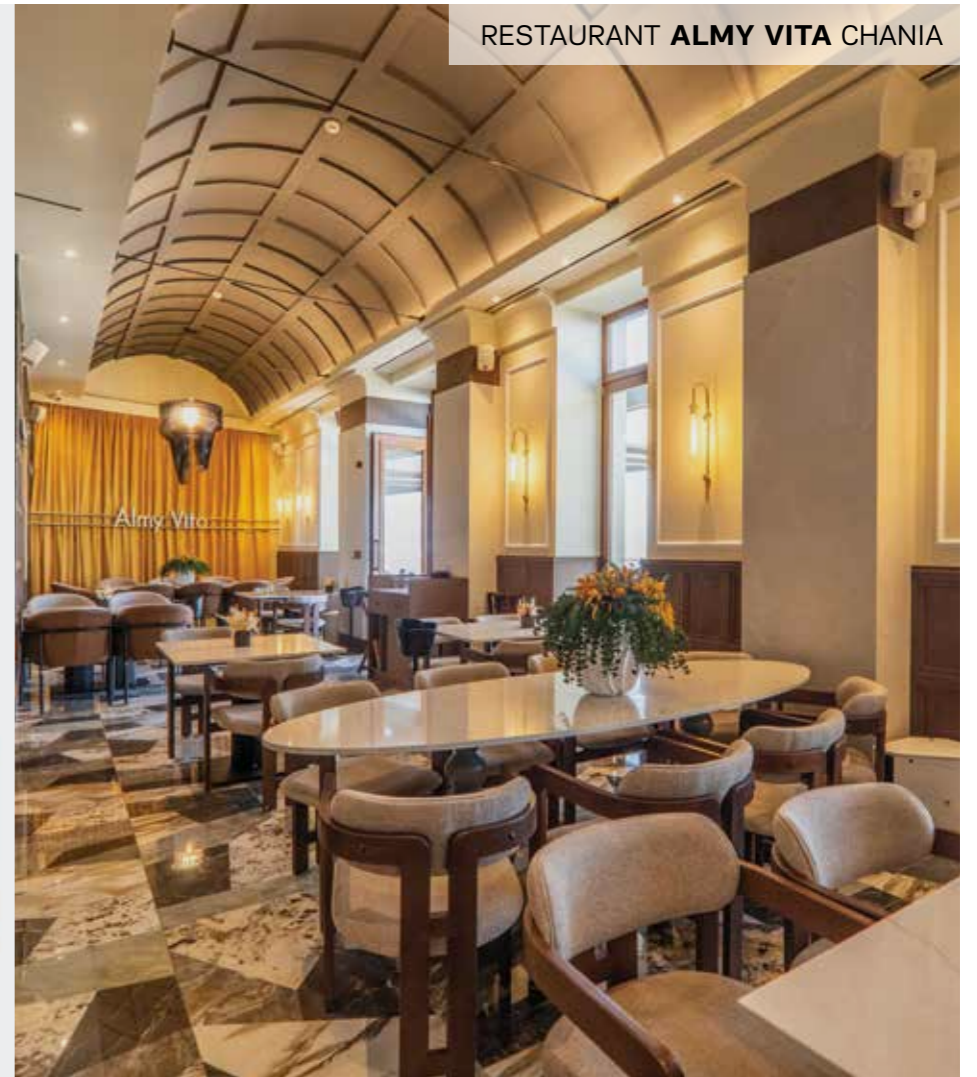

CHR7720
43X47X83.5

CH2005
48X48X80

ACH7859

ST971
55X50X87

CH9949
55X50X87

ST820
50X53X110

RESTAURANT **ALMY VITA** CHANIA

mexil