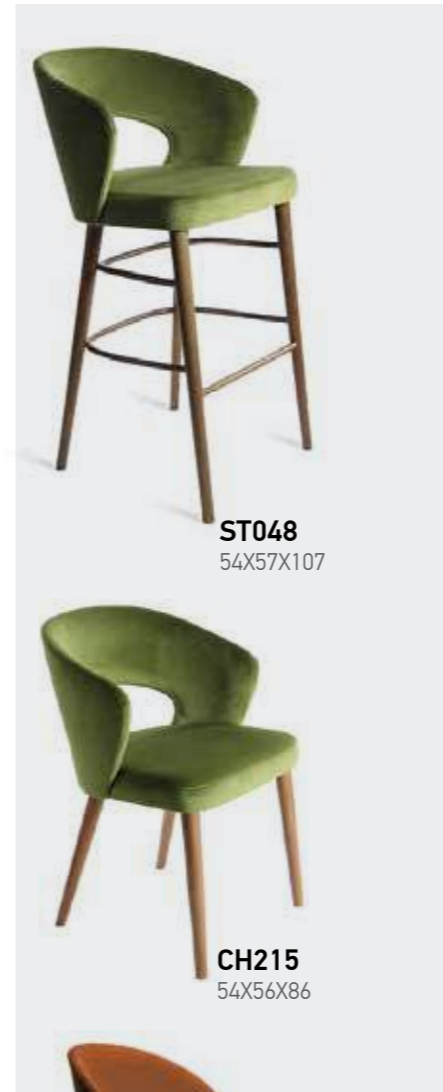

RESTAURANT BOSCO - GOURMET NEST BUCURESTI

STL947
51X46X110

STL947A
51X46X110

CHR9852
48X47X84

CHR947A
59X50X84

ATRIUM PRESTIGE THALASSO SPA RESORT & VILLAS
LACHANIA RHODE

ST7859
52X52X105

CH7859
52X51X80