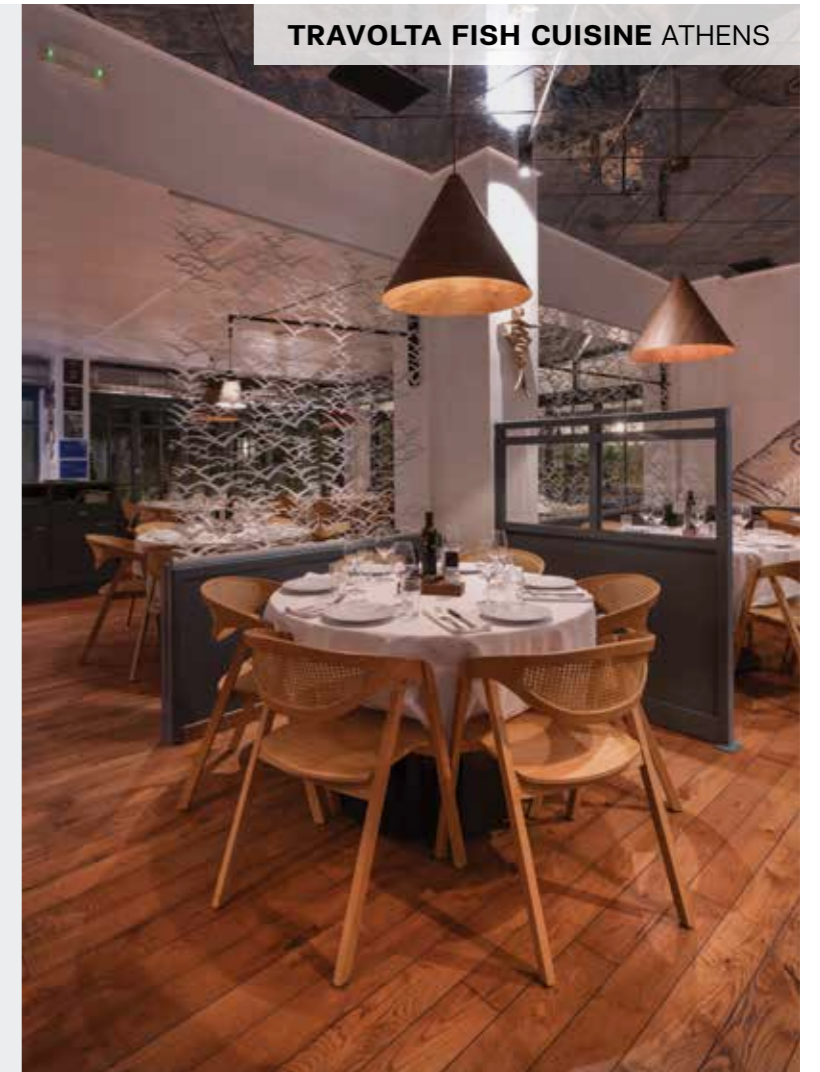

mexil

TA3280 ● TA3281
Ø60X73 ● Ø60X110

TB6568B
80X42X73

TA3280
Ø60X73

BAS7669
Ø37X72

BA057 FOLDING
46X46X72

BA057-W FOLDING
46X46X72

TRAVOLTA FISH CUISINE ATHENS