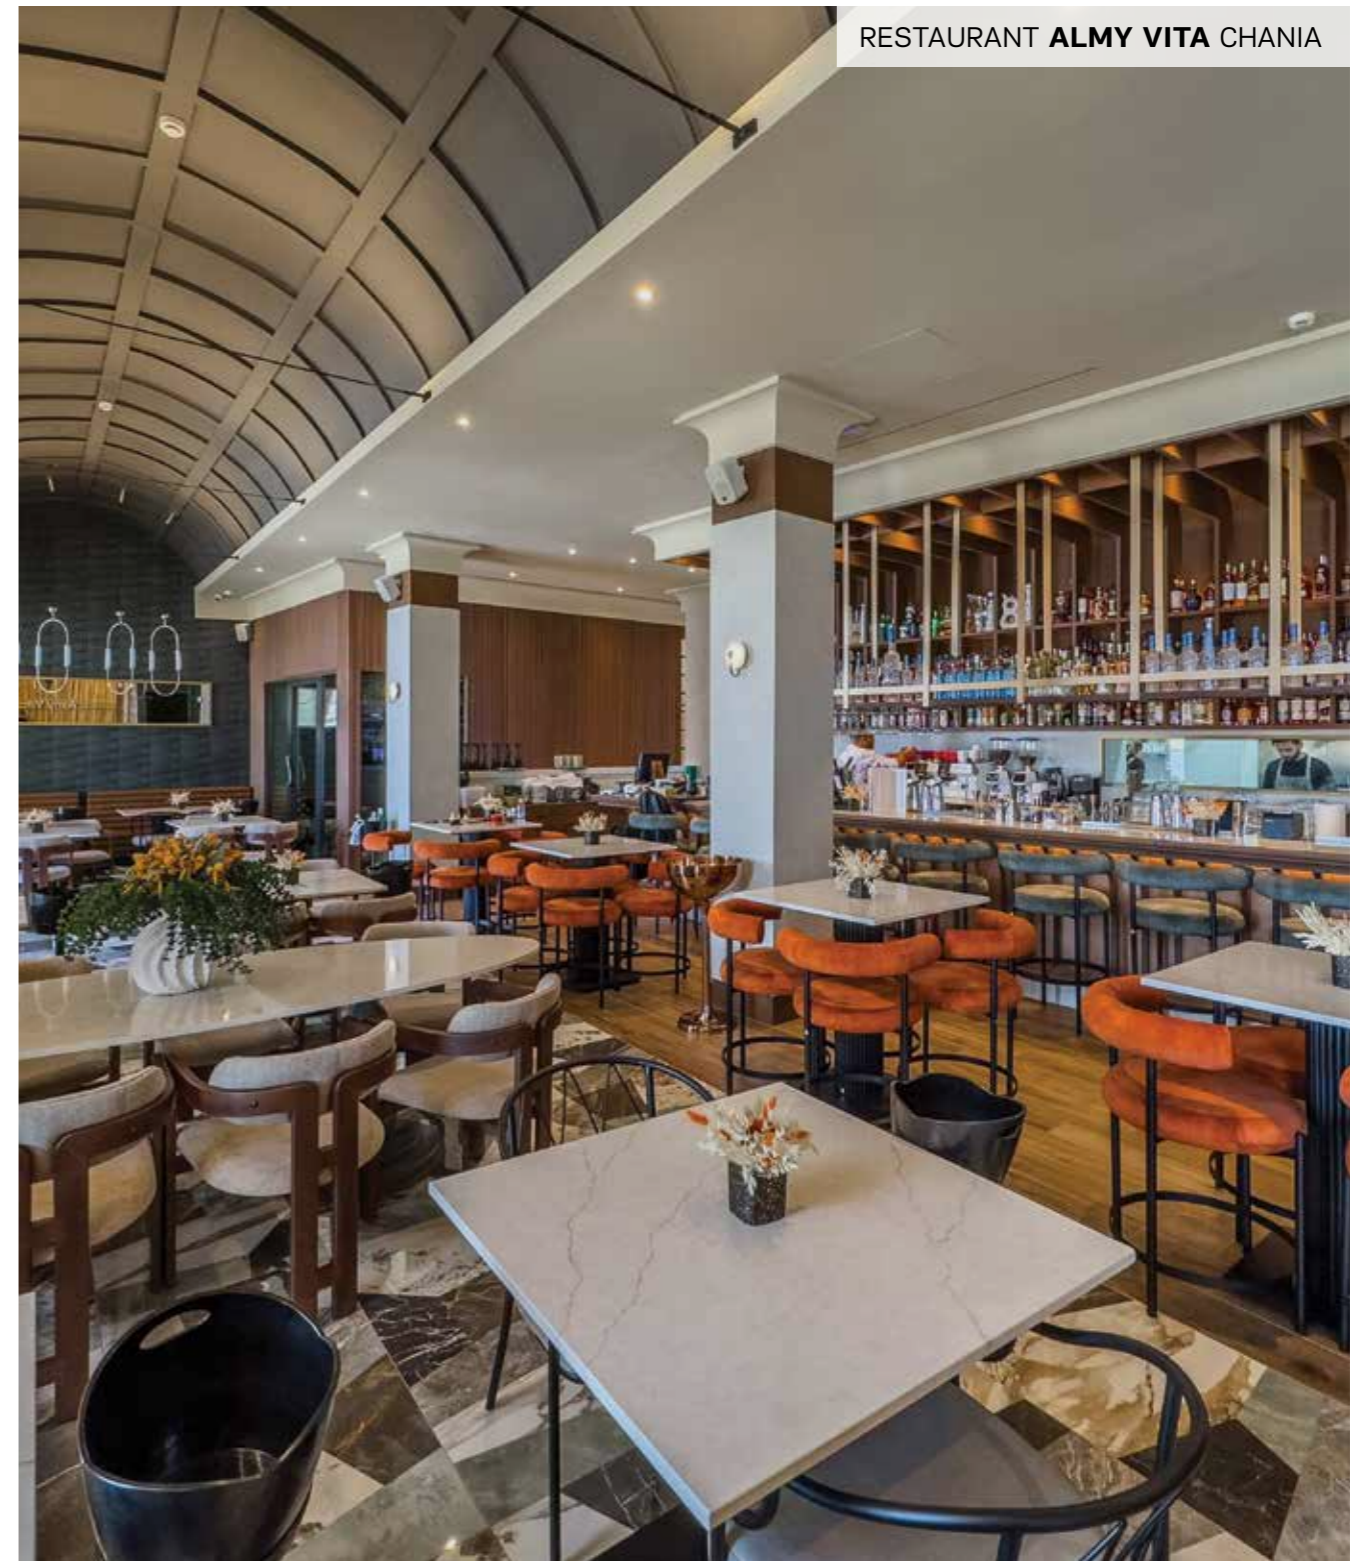

**TA3293**  
120X40X95

**TA3223**  
110X77X90

MOXY DOWN TOWN SPACES HOTEL ATHENS

**TB270**  
135X135X30

**TB270R**  
135X70X37

**STB270**  
55X55X45

**CTB7816**  
55X55X50

**CTB7820**  
Ø90X39