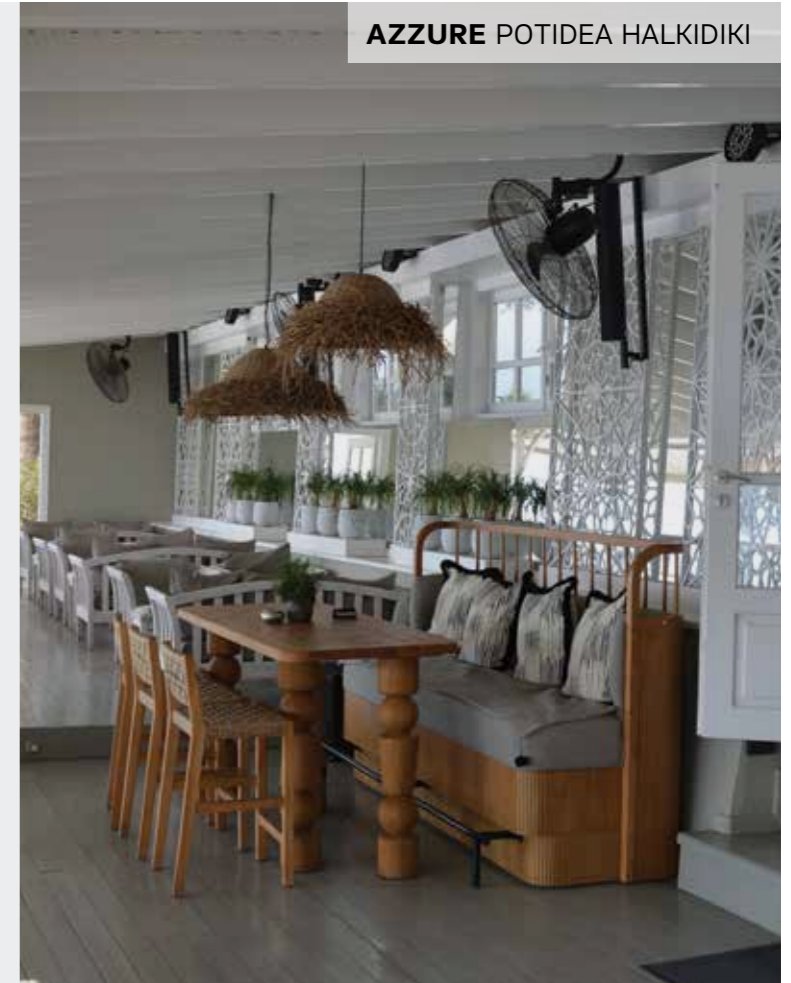

AZZURE POTIDEA HALKIDIKI