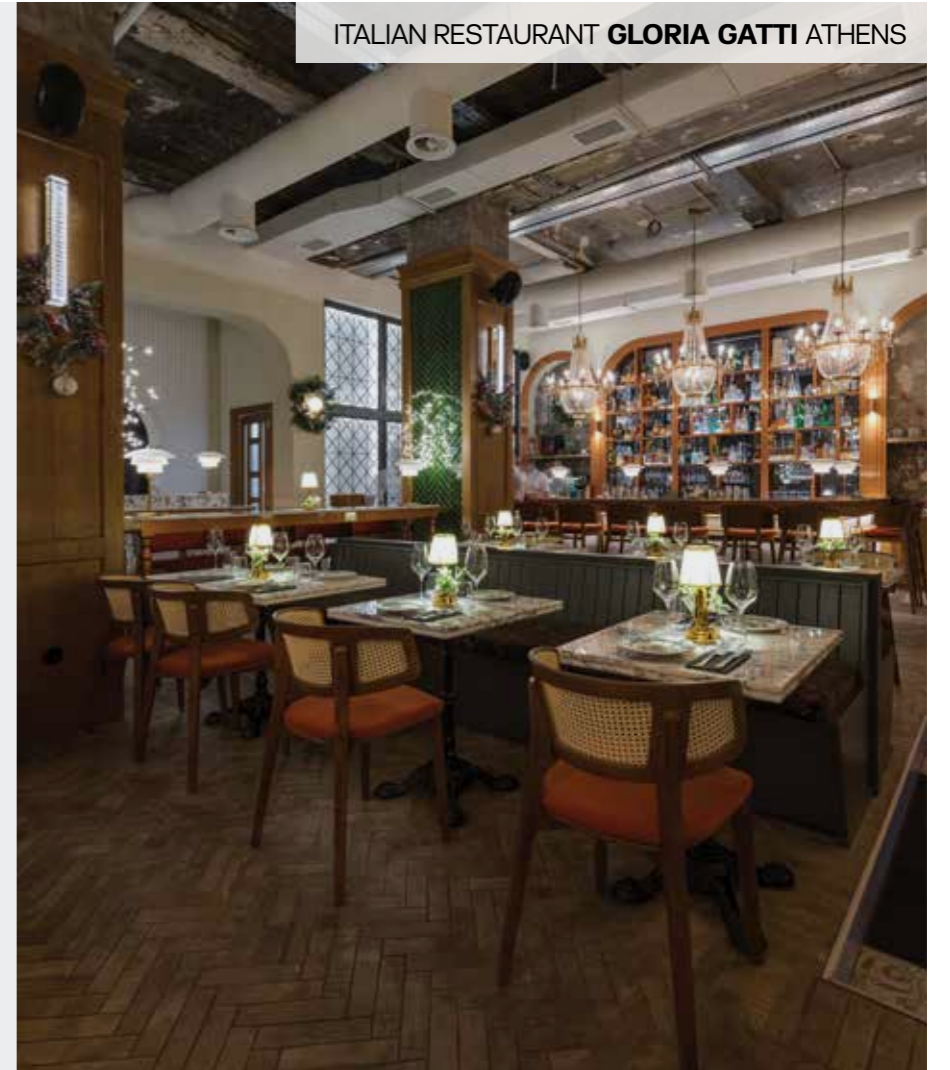

**CH2189**  
46X56X90

**STL2189**  
50X56X114

mexil

**ST162**  
45X45X108

**CH845**  
47X45X79

**ST032**  
55X50X106

ITALIAN RESTAURANT **GLORIA GATTI** ATHENS

**CH162**  
47X46X79